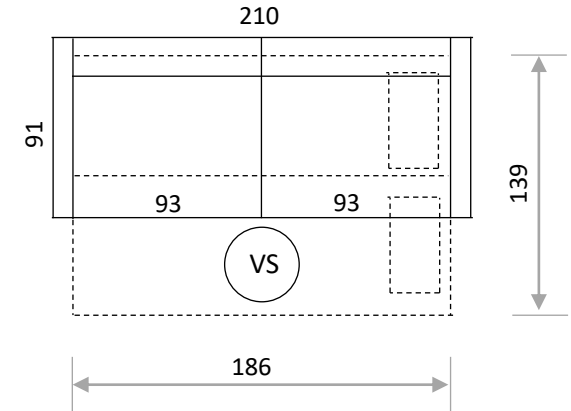

## MITAT (cm)

## JALAT (K-korkeus, L; Ø-leveys ylä- ja alareunassa)

Puujalka  
wenge  
K-7  
L-9,5/6,5