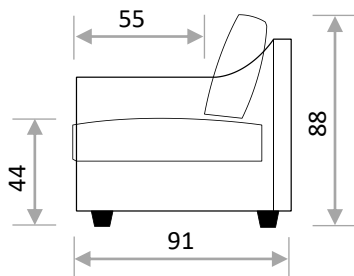

# MOON

Vuodesohva vahvalla metallirakenteella. Runko on valmistettu koivuvanerista ja mäntypuusta. Istuimessa HR-35 ja selkänojassa HR-25 vaahtomuovi. Selkätyyny käännettävissä.

## MITAT (cm)

## JALAT (K-korkeus, L; Ø-leveys ylä- ja alareunassa)

Puujalka  
wenge  
K-7  
L-9,5/6,5